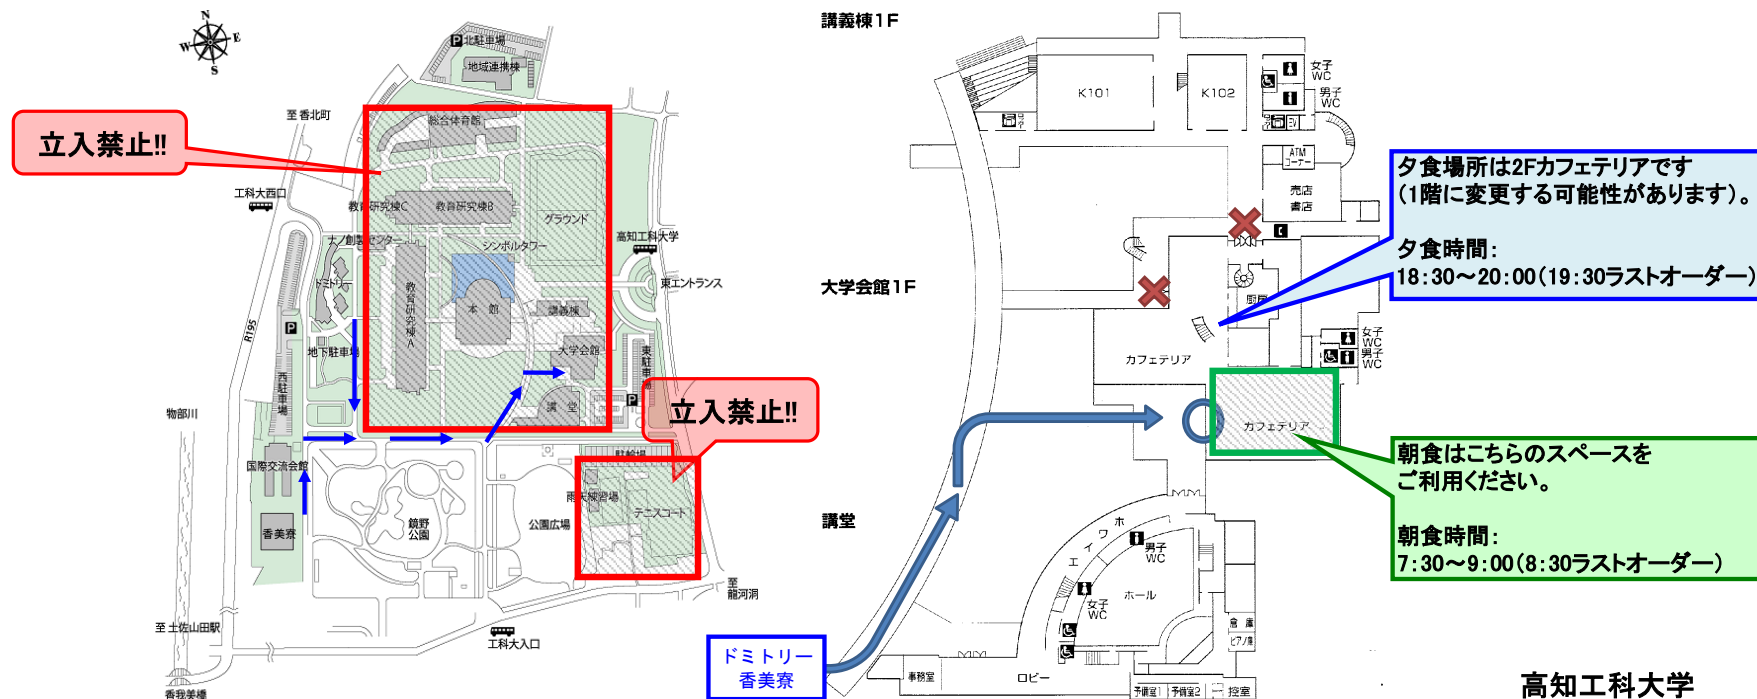

立入禁止措置のお知らせ

寮生の皆さんへ

① **1月18日(土)・19日(日)**は、大学入試センター試験が本学で実施されるため、

A棟、B・C棟、およびK棟付近(グラウンド・学生会館・講堂・体育館・テニスコート含む)へは、**終日立入禁止**とします。

下記の赤枠部分が立入禁止区域です(立入禁止区域には警備員を配置しています)。

朝食・夕食の際の食堂への出入りは構いませんが、**静かに、講堂側のドアから出入り**してください。

② 朝食・夕食へ行く際は、以下地図の矢印のルートに沿って移動してください。

また、食事時間・場所等が普段と変わっていますので、以下右の図をご確認ください。

高知工科大学